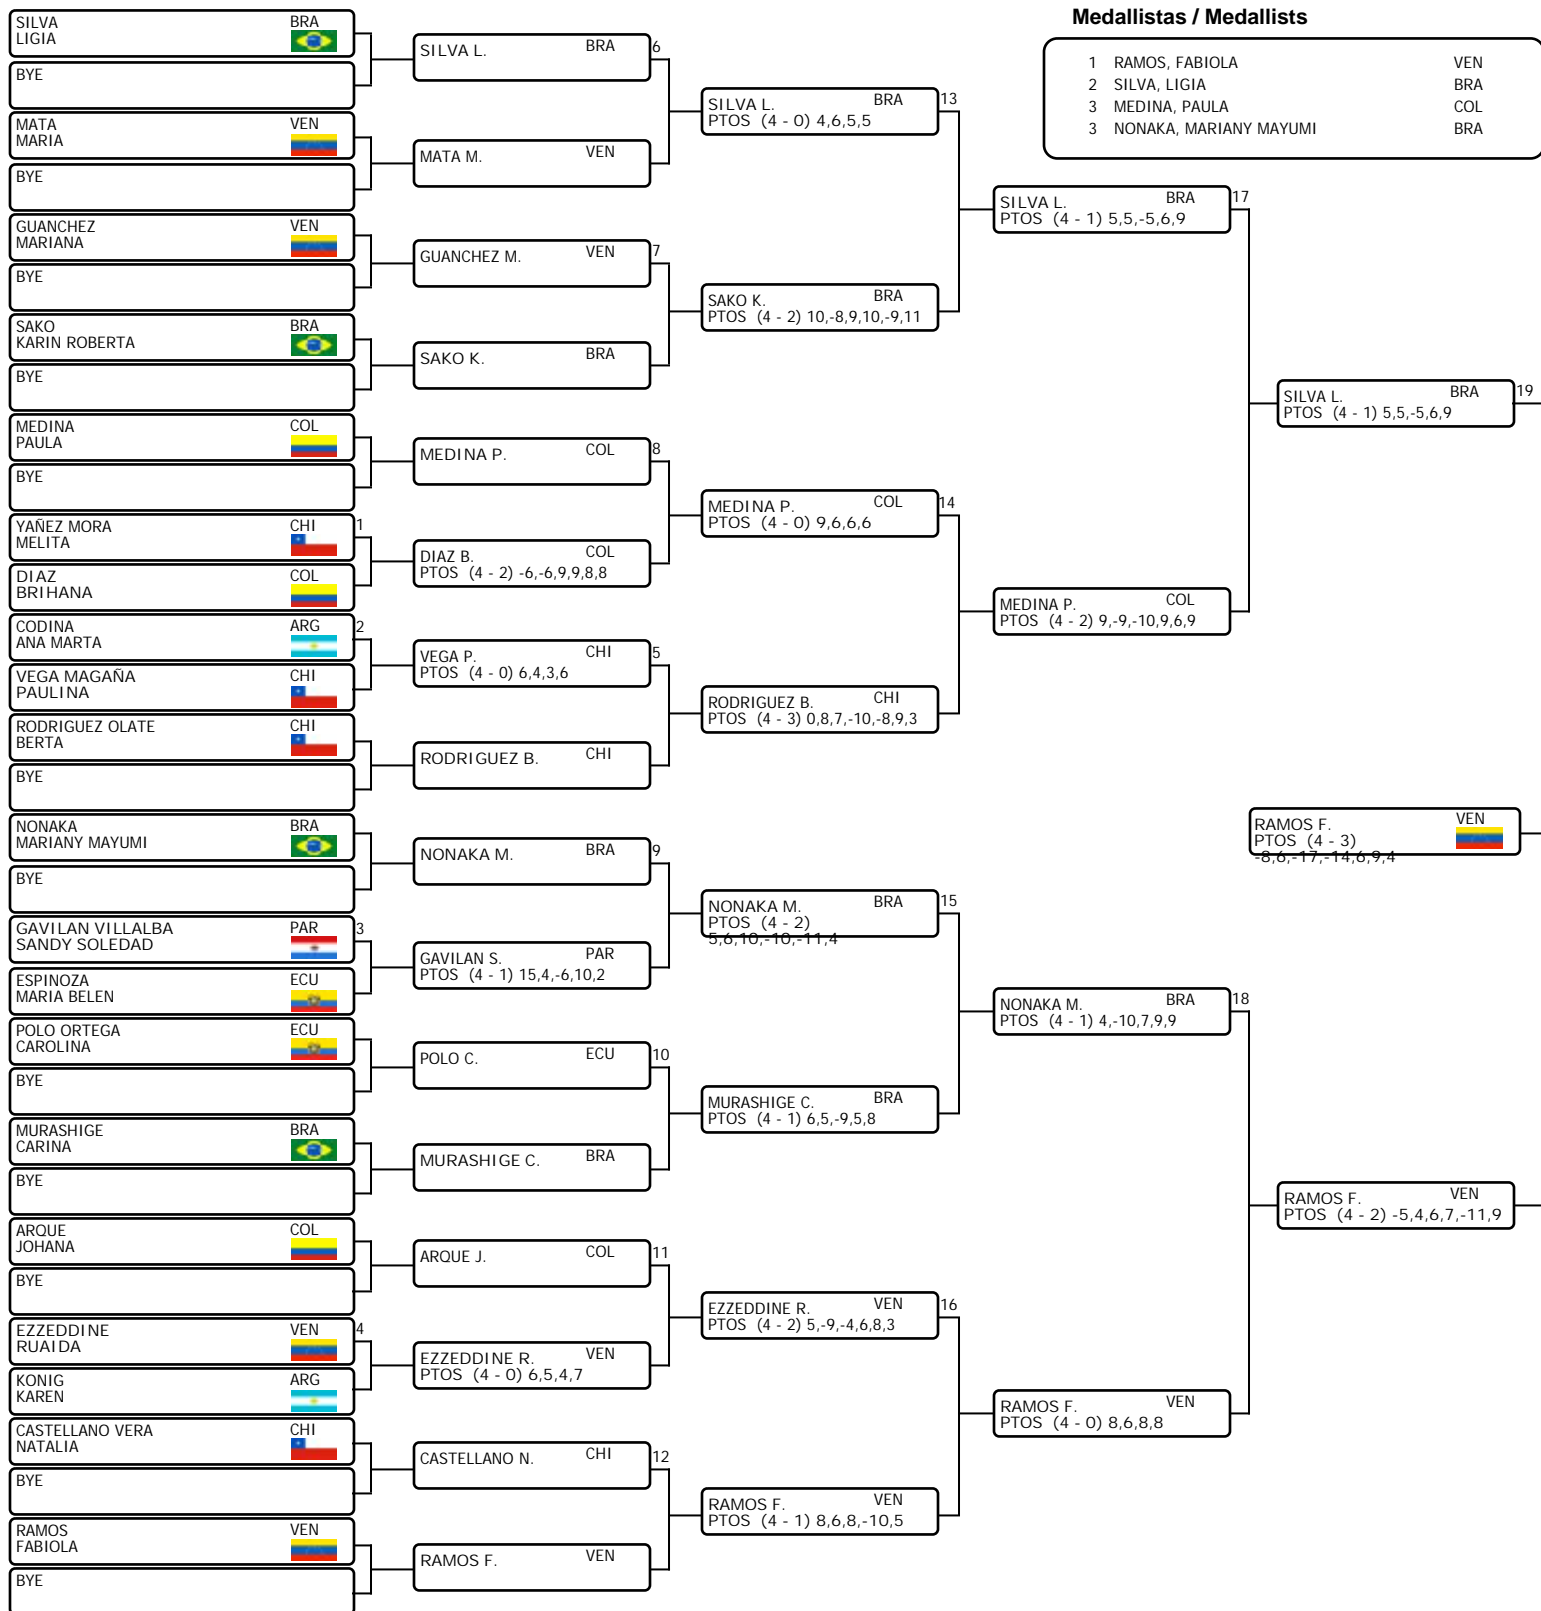

BUENOS AIRES 2006, VIII Juegos Deportivos Sudamericanos
BUENOS AIRES 2006, 8th South American Sport Games

Tenis de Mesa
Mujeres / Women

Individual Final / Single Final

1/16

1/8

1/4

1/2

FINAL

ABN - Abandono / Abandom, DESC - Descalificación / Desqualification, NP - No presentación / Walk Over, PTOS - Puntos / Points,