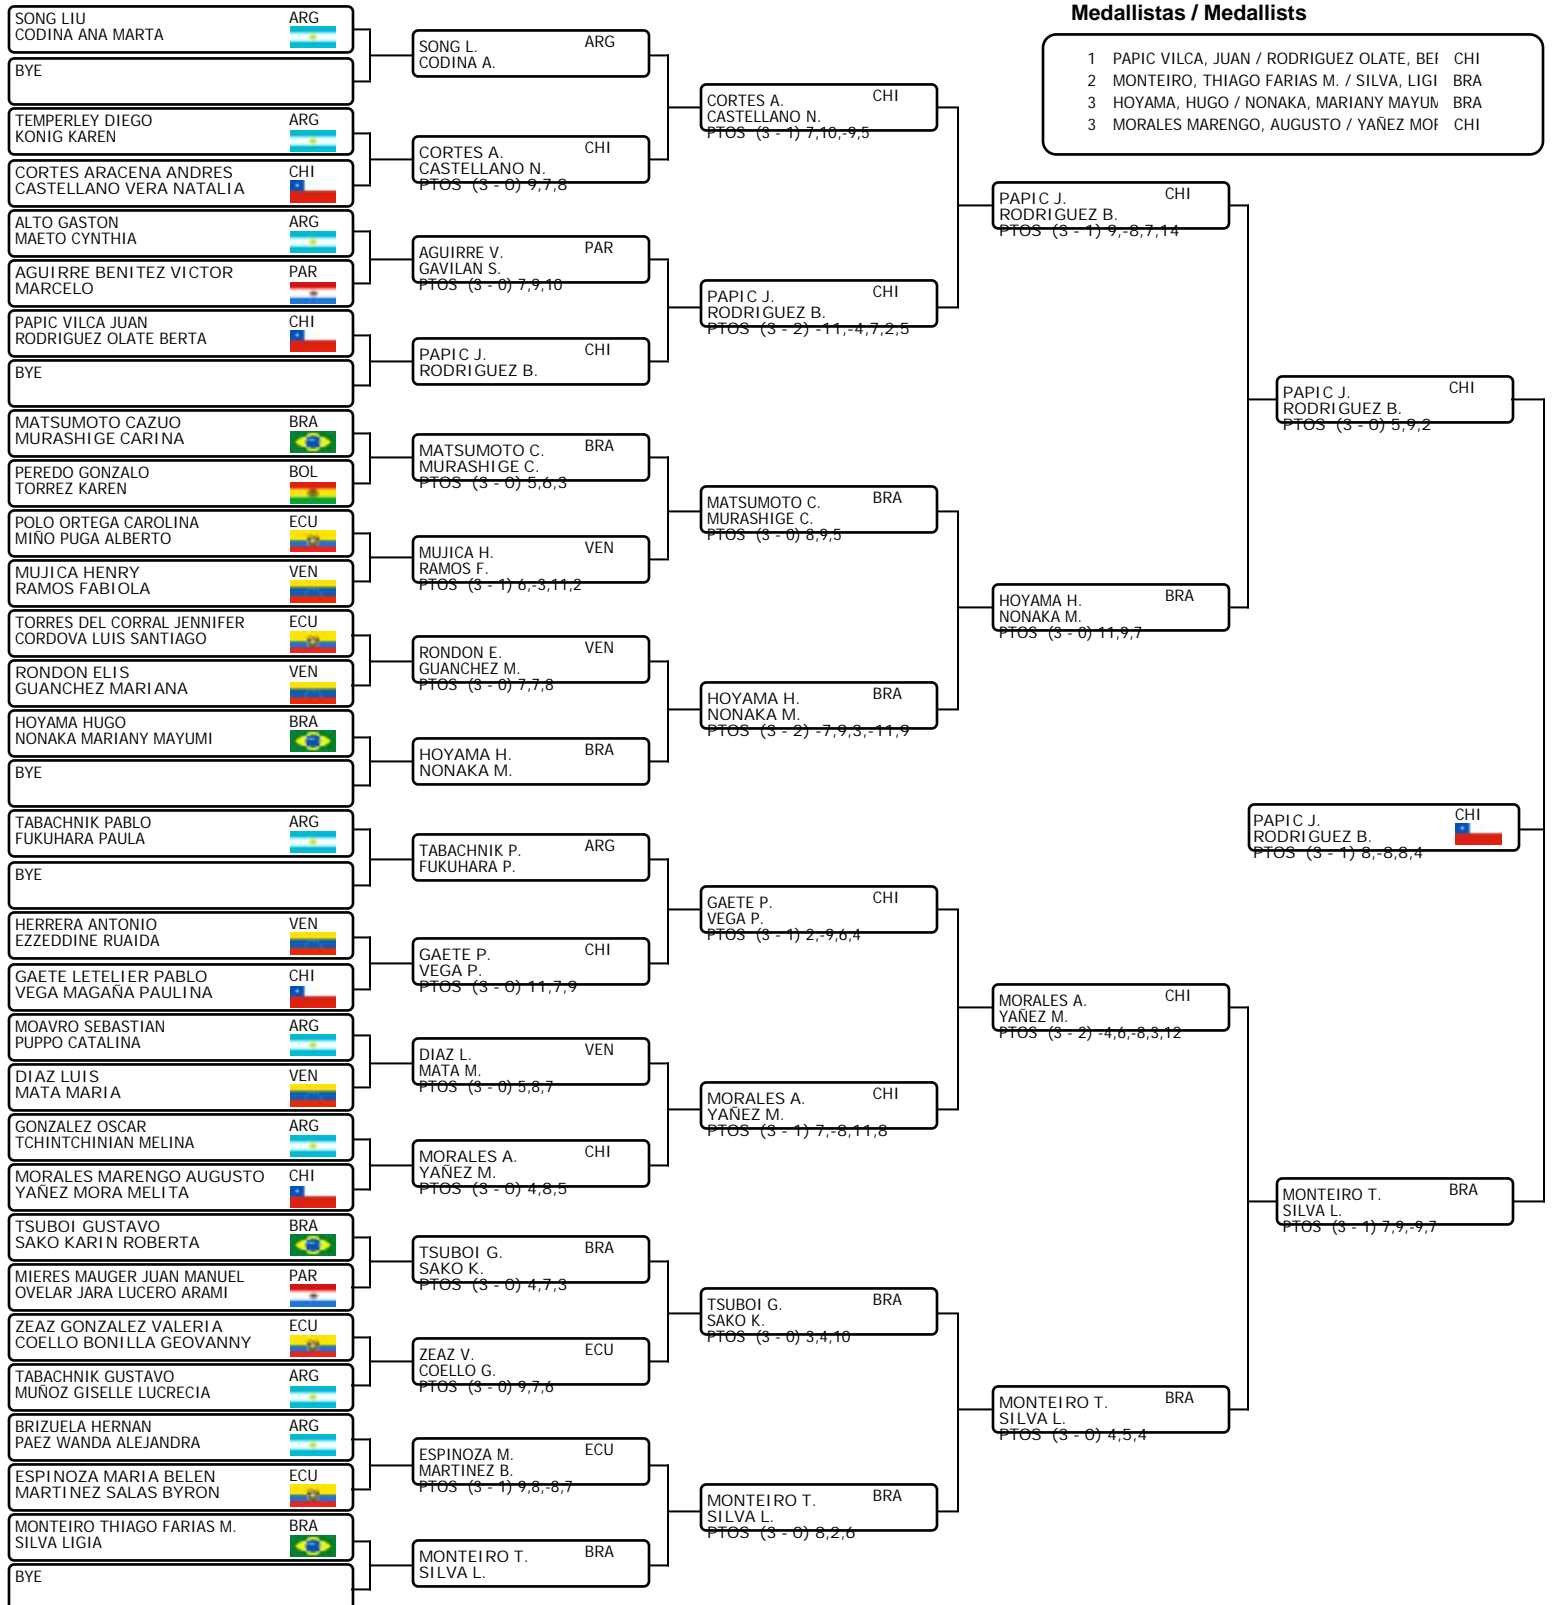

BUENOS AIRES 2006, VIII Juegos Deportivos Sudamericanos  
BUENOS AIRES 2006, 8th South American Sport Games

**Tenis de Mesa**  
**Mixtos / Mixed**

**Dobles Final / Doubles Final**

1/16

1/8

1/4

1/2

FINAL

ABN - Abandono / Abandom, DESC - Descalificación / Desqualification, NP - No presentacion / Walk Over, PTOS - Puntos / Points,